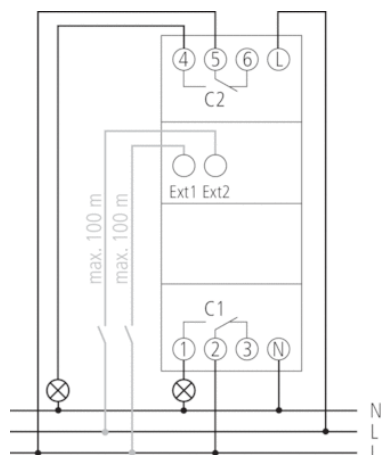

Технические характеристики

Номинальное напряжение	230 V AC
Частота	50 – 60 Hz
Ширина	2 модуль
Тип монтажа	DIN рейка
Тип контактов	Перекидной контакт
Релейный выход	Фазонезависимый
Ширина открытия	< 3 mm (μ)
Программа	Недельная программа, Астрономическая программа
Количество каналов	1
Количество ячеек памяти	84
Резервное питание	10 лет
Коммутационная способность при 250 В AC, cos φ = 1	16 A
Коммутационная способность при 250 В AC, cos φ = 0,6	10 A
Лампы накаливания/галогенные 230 В	2600 W
Энергосберегающие лампы 230 В	1100 W
Светодиодные лампы < 2 W	50 W
Светодиодные лампы 2-8 W	600 W
Светодиодные лампы > 8 W	600 W
Нагрузка люминесцентных ламп (обычных) не компенсированных	2600 VA
Нагрузка люминесцентных ламп (обычных) последовательно компенсированных	2600 VA
Мощность выхода включения	max. 800 A / 200 μs
Коммутационная способность мин.	ca. 10 mA
Минимальный время переключения	1 min
Точность хода	типичный ± 0,25 s/день (кварц)
время	Кварц
Энергопотребление в режиме ожидания	~0,4 W
Содержит карту памяти	–
Тип подключения	Пружинные клеммы DuoFix
Externe Antenne anschließbar	–
Клавиатура	4 кнопки
Материалы корпуса и изоляции	Термостойкий самозатухающий термопластик
Степень защиты	IP 20
Класс электрической защиты	II в соответствии с EN 60 730-1
Температура окружающей среды	-30 °C ... +55 °C

Пример подключения

Чертежи

Аксессуары

Bluetooth OBELISK top3

- Артикул: 9070130
Подробности ► www.theben.de

Корпус 35 мм для установки на стену

- Артикул: 9070064
Подробности ► www.theben.de

Комплект программирования OBELISK top2/3