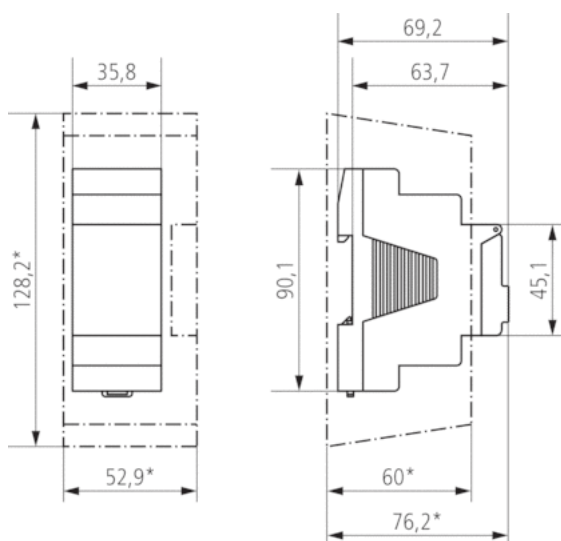

Чертежи

Аксессуары

Bluetooth OBELISK top3

- Артикул: 9070130
  Подробности ► www.theben.de

Корпус 35 мм для установки на стену

- Артикул: 9070064
  Подробности ► www.theben.de

Комплект программирования OBELISK top2/3

- Артикул: 9070409
  Подробности ► www.theben.de

Карта памяти OBELISK top2

- Артикул: 9070404
  Подробности ► www.theben.de

Передняя панель

- Артикул: 9070001
  Подробности ► www.theben.de